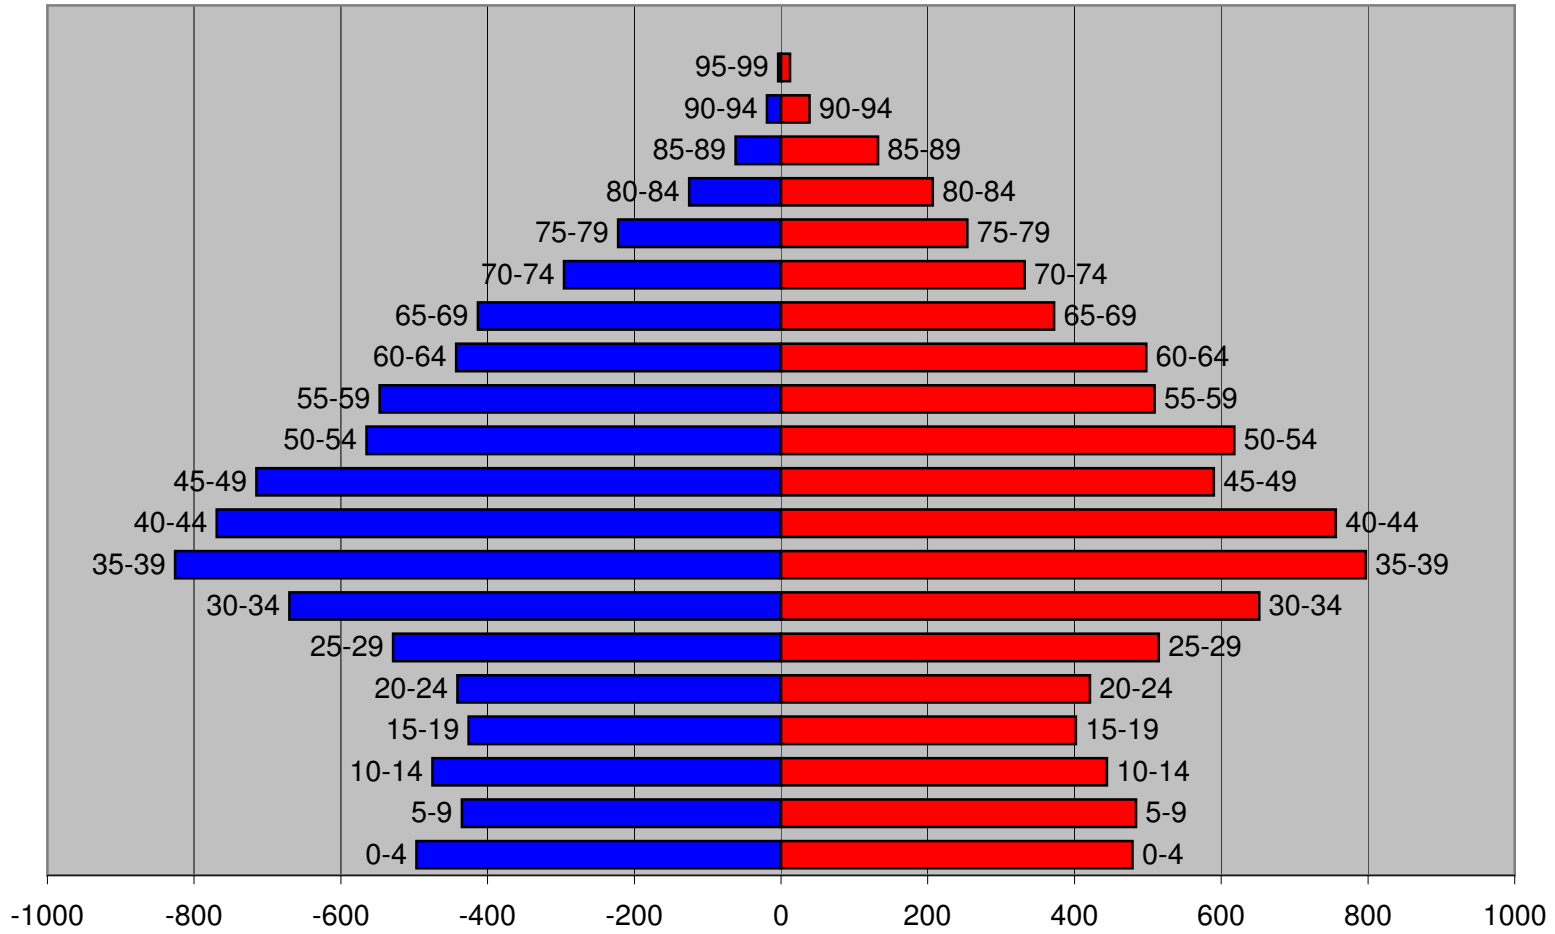

Popolazione al 31/12/2009 per fasce di età

	0-4	5-9	10-14	15-19	20-24	25-29	30-34	35-39	40-44	45-49	50-54	55-59	60-64	65-69	70-74	75-79	80-84	85-89	90-94	95-99	
F	479	484	444	402	421	515	652	797	756	590	618	509	498	372	332	254	207	132	39	12	
M	-497	-435	-475	-426	-441	-529	-670	-826	-769	-715	-565	-547	-443	-413	-296	-222	-125	-62	-19	-4	